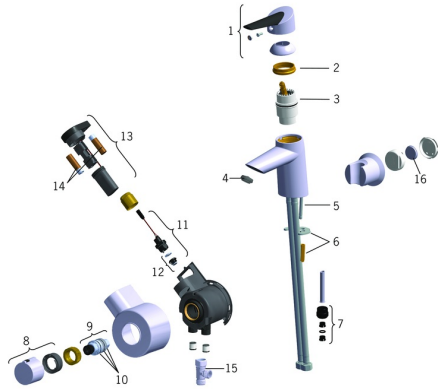

EAN: 4015474277618
static.hansa.com/65073203

Reserveonderdelen

SP65073203

	Naam	Code
01	Hendel Stopgezet	59914170
02	Schroefring, M42x1,5, SW 38	59914128
03	Binnenwerk, 4,0 Classic	59914129
04	Mousseur, M24x1 STD HC A	59914130
05	Bevestigingsschroeven, M6x55 Stopgezet	59914131
06	Bevestigingsplaat met bouten	59914132
07	Nippel Stopgezet	59914133
08	Temperatuur hendel Stopgezet	59914134
09	Thermostaat/binnenwerk, 3,4	59914114
10	O-ring	59914113
11	Ventiel, 3 V	59914125
12	Membraam voor ventiel	1006500V
12	Membraan Stopgezet	59914126
13	Controle eenheid, 3 V Stopgezet	59914135
14	Batterij, 1,5 V AA Lithium	59914136
15	Ejector Stopgezet	59914251
16	Batterij, CR2450 3 V Lithium	59914137
N.I.	Smart Bidetta handdouche Chromo	59914349