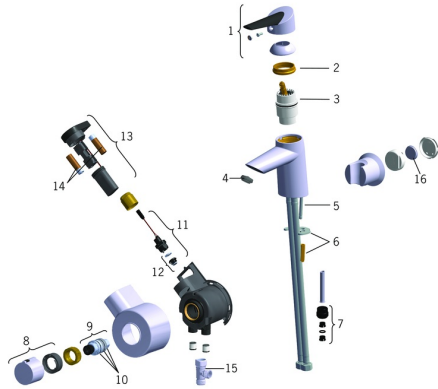

EAN: 4015474277618
static.hansa.com/65073203

Parti di ricambio

SP65073203

	Nome	Codice
01	Leva Fuori produzione	59914170
02	Dado di fissaggio, M4x1.5, SW 38	59914128
03	Cartuccia, 4.0 Classic	59914129
04	Aeratore, M24x1 STD HC A	59914130
05	Viti di fissaggio, M6x55 Fuori produzione	59914131
06	Set di fissaggio	59914132
07	Nipplo Fuori produzione	59914133
08	Maniglia per regolazione della temperatura Fuori produzione	59914134
09	Cartuccia termostatica, 3.4	59914114
10	O-ring	59914113
11	Valvola magnetica, 3 V	59914125
12	Membrana per valvola magnetica	1006500V
12	Membrana Fuori produzione	59914126
13	Unità di comando, 3 V Fuori produzione	59914135
14	Batteria, 1.5 V AA Lithium	59914136
15	Ejector Fuori produzione	59914251
16	Batteria, CR2450 3 V Lithium	59914137
N.I.	Smart Bidetta doccetta Cromo	59914349