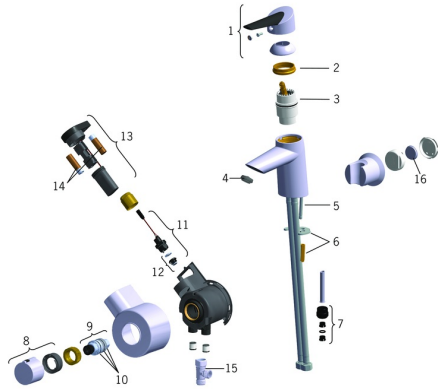

EAN: 4015474277618
static.hansa.com/65073203

Ersatzteile

SP65073203

	Name	Art.-Nr.
01	Hebel Ausgelaufen	59914170
02	Spann-Mutter, M42x1,5, SW 38	59914128
03	Kartusche, 4.0 Classic	59914129
04	Luftsprudler, M24x1 STD HC A	59914130
05	Befestigungsschraube, M6x55 Ausgelaufen	59914131
06	Befestigungssatz	59914132
07	Anschlussnippel Ausgelaufen	59914133
08	Temperatur-Wählgriff Ausgelaufen	59914134
09	Thermostatkartusche, 3.4	59914114
10	O-Ringsatz	59914113
11	Magnetventil komplett, 3 V	59914125
12	Membrane für Magnetventil	1006500V
12	Membrane Ausgelaufen	59914126
13	Kontrolleinheit, 3 V Ausgelaufen	59914135
14	Batterie, 1.5 V AA Lithium	59914136
15	Auswerfer Ausgelaufen	59914251
16	Batterie, CR2450 3 V Lithium	59914137
N.I.	Smart Bidetta Handbrause Chrom	59914349