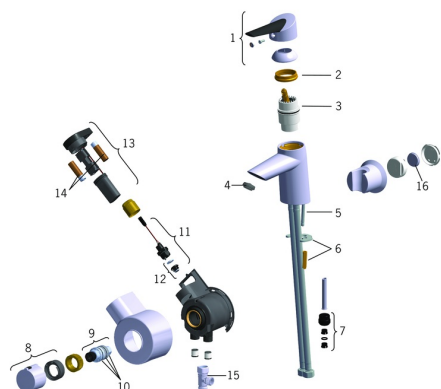

EAN: 4015474277618
static.hansa.com/65073203

Náhradní díly

SP65073203

	Název	Kód
01	Páka Ukončeno	59914170
02	Upevňovací matice, M4x1,5, SW 38	59914128
03	Kartuše, 4.0 Classic	59914129
04	Aerator, M24x1 STD HC A	59914130
05	Upevňovací šroub, M6x55 Ukončeno	59914131
06	Upevňovací desky	59914132
07	Šroubení Ukončeno	59914133
08	Ovladač regulátoru teploty Ukončeno	59914134
09	Termoelement/Kartuše, 3,4	59914114
10	O-kroužek	59914113
11	Elektromagnetický ventil, 3 V	59914125
12	Membrána elektromagnetického ventilu	1006500V
12	Membrána Ukončeno	59914126
13	Řídící jednotka, 3 V Ukončeno	59914135
14	Monočlánek, 1,5 V AA Lithium	59914136
15	Ejector Ukončeno	59914251
16	Monočlánek, CR2450 3 V Lithium	59914137
N.I.	Smart Bidetta ruční sprcha Chrom	59914349