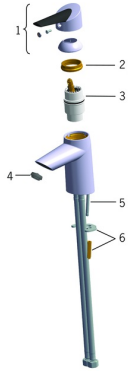

## Reserveonderdelen

### SP65092203

	Naam	Code
01	Hendel <span>Stopgezet</span>	59914170
02	Schroefring, M42x1.5, SW 38	59914128
03	Binnenwerk, 4.0 Classic	59914129
04	Mousseur, M24x1 STD HC A	59914130
05	Bevestigingsschroeven, M6x55 <span>Stopgezet</span>	59914131
06	Bevestigingsplaat met bouten	59914132
N.I.	Bidetta handdouche Chroom	59914162
N.I.	Douchehouder Chroom	04430100