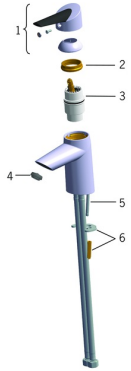

## Pièces de rechange

### SP65092203

	Nom	Code
01	Levier <b>Arrête</b>	59914170
02	Écrou de maintien, M42x1.5, SW 38	59914128
03	Cartouche, 4.0 Classic	59914129
04	Aérateur, M24x1 STD HC A	59914130
05	Vis, M6x55 <b>Arrête</b>	59914131
06	Sets de fixations	59914132
N.I.	Douchette Bidetta Chrome	59914162
N.I.	Support douchette Chrome	04430100