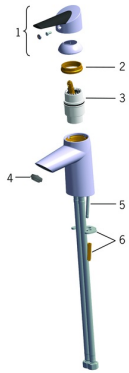

EAN: 4015474273504
static.hansa.com/65072203

Ersatzteile

SP65092203

	Name	Art.-Nr.
01	Hebel Ausgelaufen	59914170
02	Spann-Mutter, M42x1.5, SW 38	59914128
03	Kartusche, 4.0 Classic	59914129
04	Luftsprudler, M24x1 STD HC A	59914130
05	Befestigungsschraube, M6x55 Ausgelaufen	59914131
06	Befestigungssatz	59914132
N.I.	Handbrause Bidetta Chrom	59914162
N.I.	Wandhalter Chrom	04430100