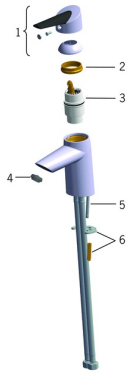

EAN: 4015474273504
static.hansa.com/65072203

Náhradní díly

SP65092203

	Název	Kód
01	Páka Ukončeno	59914170
02	Upevňovací matice, M4x1,5, SW 38	59914128
03	Kartuše, 4.0 Classic	59914129
04	Aerator, M24x1 STD HC A	59914130
05	Upevňovací šroub, M6x55 Ukončeno	59914131
06	Upevňovací desky	59914132
N.I.	Bidetta-ruční sprcha Chrom	59914162
N.I.	Držák sprchy Chrom	04430100