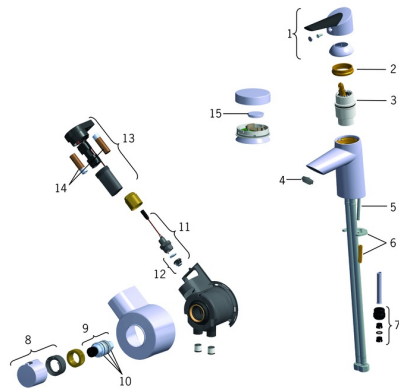

EAN: 4015474273429
static.hansa.com/65042203

Reserveonderdelen

SP65042203

	Naam	Code
01	Hendel Stopgezet	59914170
02	Schroefring, M42x1,5, SW 38	59914128
03	Binnenwerk, 4,0 Classic	59914129
04	Mousseur, M24x1 STD HC A	59914130
05	Bevestigingsschroeven, M6x55 Stopgezet	59914131
06	Bevestigingsplaat met bouten	59914132
07	Nippel Stopgezet	59914133
08	Temperatuur hendel Stopgezet	59914134
09	Thermostaat/binnenwerk, 3,4	59914114
10	O-ring	59914113
11	Ventiel, 3 V	59914125
12	Membraam voor ventiel	1006500V
12	Membraan Stopgezet	59914126
13	Controle eenheid, 3 V Stopgezet	59914135
14	Batterij, 1,5 V AA Lithium	59914136
15	Batterij, CR2450 3 V Lithium	59914137