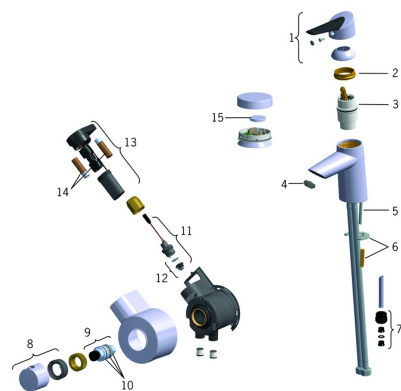

EAN: 4015474273429
static.hansa.com/65042203

Parti di ricambio

SP65042203

	Nome	Codice
01	Leva Fuori produzione	59914170
02	Dado di fissaggio, M4x1.5, SW 38	59914128
03	Cartuccia, 4.0 Classic	59914129
04	Aeratore, M24x1 STD HC A	59914130
05	Viti di fissaggio, M6x55 Fuori produzione	59914131
06	Set di fissaggio	59914132
07	Nipplo Fuori produzione	59914133
08	Maniglia per regolazione della temperatura Fuori produzione	59914134
09	Cartuccia termostatica, 3.4	59914114
10	O-ring	59914113
11	Valvola magnetica, 3 V	59914125
12	Membrana per valvola magnetica	1006500V
12	Membrana Fuori produzione	59914126
13	Unità di comando, 3 V Fuori produzione	59914135
14	Batteria, 1.5 V AA Lithium	59914136
15	Batteria, CR2450 3 V Lithium	59914137