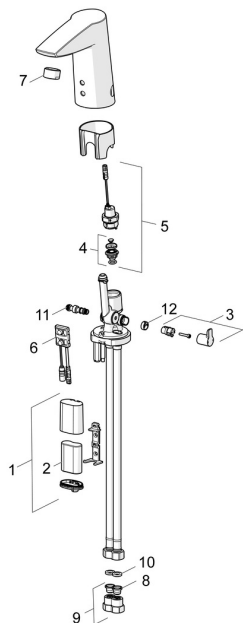

EAN: 4057304014123
static.hansa.com/64912219

Náhradní díly

SP64912210

	Název	Kód
01	Skříňka s monočlánkem, 2CR5 6 V	59914088
02	Monočlánek, 2CR5 6 V	59911670
03	Ovladač regulátoru teploty Chrom	59914108
04	Membrána elektromagnetického ventilu	1006500V
04	Upevňovací kroužek pro membránu Ukončeno	59914090
05	Elektromagnetický ventil, 6 V	59914091
06	Senzor, 6 V Ukončeno	59914093
06	Senzor, 6/9/12 V, Bluetooth	59914567
07	Aerator, M24x1, 6 l/min Chrom	59913727
08	Čistící filtr	59914085
09	Zpětný ventil s filtrem Chrom	59914086
10	Těsnění, 8x14.3x2	59914087
11	Regulátor teploty	59914089
12	Vymezovací vložka Chrom	59914109
N.I.	Flexibilní hadička, L=375, G3/8-M10x1 (2pcs)	59914095
N.I.	Omezovač	59914106