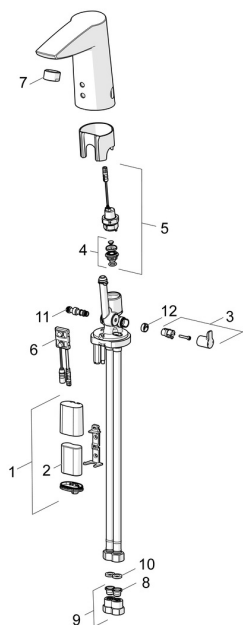

EAN: 4015474277144
static.hansa.com/64912211

Parti di ricambio

SP64912210

| | Nome | Codice |
|------|--|----------|
| 01 | Box per batteria completo, 2CR5 6 V | 59914088 |
| 02 | Batteria, 2CR5 6 V | 59911670 |
| 03 | Maniglia per regolazione della temperatura Cromo | 59914108 |
| 04 | Membrana per valvola magnetica | 1006500V |
| 04 | Membrana con o-ring Fuori produzione | 59914090 |
| 05 | Valvola Magnetica, 6 V | 59914091 |
| 06 | Sensore, 6 V Fuori produzione | 59914093 |
| 06 | Sensore, 6/9/12 V, Bluetooth | 59914567 |
| 07 | Aeratore, M24x1, 6 l/min Cromo | 59913727 |
| 08 | Filtro per impurità | 59914085 |
| 09 | Valvola antiriflusso e filtro Cromo | 59914086 |
| 10 | Giunto, 8x14.3x2 | 59914087 |
| 11 | Regolatore di temperatura | 59914089 |
| 12 | Spinotto Cromo | 59914109 |
| N.I. | Cannette flessibili, L=375, G3/8-M10x1 (2pcs) | 59914095 |
| N.I. | Pezzi di bloccaggio | 59914106 |