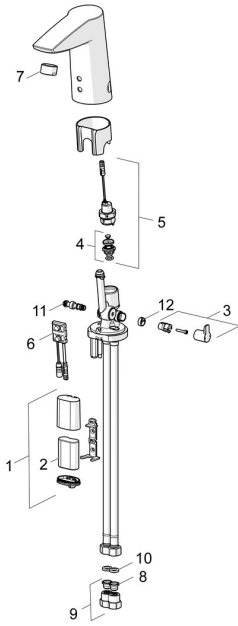

EAN: 4015474277144
static.hansa.com/64912211

Pièces de rechange

SP64912210

	Nom	Code
01	Boîtier à pile, complet, 2CR5 6 V	59914088
02	Piles, 2CR5 6 V	59911670
03	Croisillon réglage de température Chrome	59914108
04	Membrane pour électro-vanne	1006500V
04	Membrane Arrêté	59914090
05	Électrovanne, 6 V	59914091
06	Sensor, 6 V Arrêté	59914093
06	Sensor, 6/9/12 V, Bluetooth	59914567
07	Aérateur, M24x1, 6 l/min Chrome	59913727
08	Filtres	59914085
09	Clapet anti-retour + filtre Chrome	59914086
10	Joint, 8x14.3x2	59914087
11	Jeu de réglage de température	59914089
12	Butée de réglage Chrome	59914109
N.I.	Flexible d'alimentation, L=375, G3/8-M10x1 (2pcs)	59914095
N.I.	Limiteur	59914106