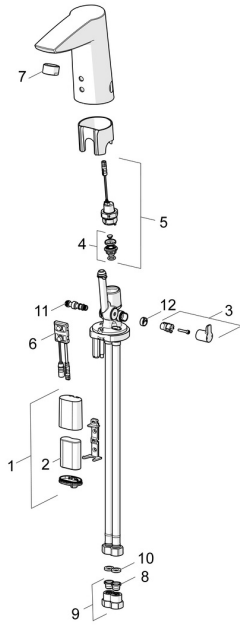

EAN: 4015474277144
static.hansa.com/64912211

Ersatzteile

SP64912210

	Name	Art.-Nr.
01	Batteriegehäuse inkl. Batterie, 2CR5 6 V	59914088
02	Batterie, 2CR5 6 V	59911670
03	Temperatur-Wählgriff Chrom	59914108
04	Membrane für Magnetventil	1006500V
04	Stützring Membrane Ausgelaufen	59914090
05	Magnetventil, 6 V	59914091
06	Sensor, 6 V Ausgelaufen	59914093
06	Sensor, 6/9/12 V, Bluetooth	59914567
07	Luftsprudler, M24x1, 6 l/min Chrom	59913727
08	Schmutzfangsiebe	59914085
09	Stopfen Rückschlagventil Chrom	59914086
10	Dichtung, 8x14.3x2	59914087
11	Temperatureinstellsatz	59914089
12	Abdeckstopfen Chrom	59914109
N.I.	Anschlußschlauch, L=375, G3/8-M10x1 (2pcs)	59914095
N.I.	Begrenzer	59914106