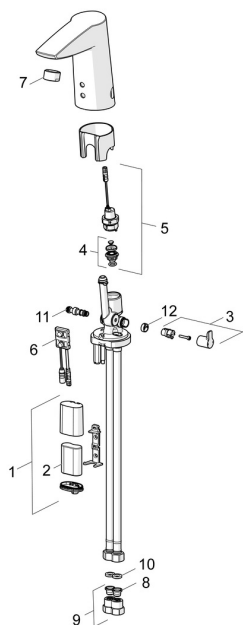

### SP64912210

	Názov	Kód
01	Skrinka s monočlánkom, 2CR5 6 V	59914088
02	Batéria, 2CR5 6 V	59911670
03	Rukoväť regulátora teploty Chróm	59914108
04	Membrána	1006500V
04	Upevňovací krúžok pre membránu <b>Ukončené</b>	59914090
05	Elektromagnetický ventil, 6 V	59914091
06	Senzor, 6 V <b>Ukončené</b>	59914093
06	Senzor, 6/9/12 V, Bluetooth	59914567
07	Aerator, M24x1, 6 l/min Chróm	59913727
08	Vstupný, čistiaci filter	59914085
09	Spätný ventil s filtrom Chróm	59914086
10	Tesnenie, 8x14.3x2	59914087
11	Regulátor teploty	59914089
12	Vymedzovacia vložka Chróm	59914109
N.I.	Flexibilná hadička, L=375, G3/8-M10x1 (2pcs)	59914095
N.I.	Obmedzovač	59914106