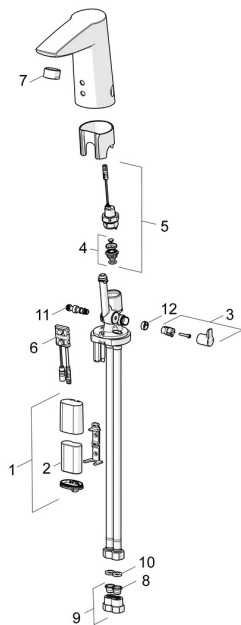

EAN: 4015474273382
static.hansa.com/64912210

Parti di ricambio

SP64912210

	Nome	Codice
01	Box per batteria completo, 2CR5 6 V	59914088
02	Batteria, 2CR5 6 V	59911670
03	Maniglia per regolazione della temperatura Cromo	59914108
04	Membrana per valvola magnetica	1006500V
04	Membrana con o-ring Fuori produzione	59914090
05	Valvola Magnetica, 6 V	59914091
06	Sensore, 6 V Fuori produzione	59914093
06	Sensore, 6/9/12 V, Bluetooth	59914567
07	Aereatore, M24x1, 6 l/min Cromo	59913727
08	Filtro per impurità	59914085
09	Valvola antiriflusso e filtro Cromo	59914086
10	Giunto, 8x14.3x2	59914087
11	Regolatore di temperatura	59914089
12	Spinotto Cromo	59914109
N.I.	Cannette flessibili, L=375, G3/8-M10x1 (2pcs)	59914095
N.I.	Pezzi di bloccaggio	59914106