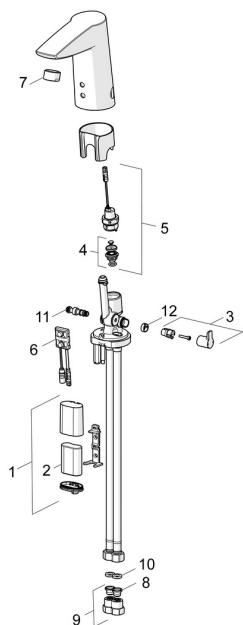

EAN: 4015474273382
static.hansa.com/64912210

Náhradní díly

SP64912210

	Název	Kód
01	Skříňka s monočlánkem, 2CR5 6 V	59914088
02	Monočlánek, 2CR5 6 V	59911670
03	Ovladač regulátoru teploty Chrom	59914108
04	Membrána elektromagnetického ventilu	1006500V
04	Upevňovací kroužek pro membránu Ukončeno	59914090
05	Elektromagnetický ventil, 6 V	59914091
06	Senzor, 6 V Ukončeno	59914093
06	Senzor, 6/9/12 V, Bluetooth	59914567
07	Aerator, M24x1, 6 l/min Chrom	59913727
08	Čistící filtr	59914085
09	Zpětný ventil s filtrem Chrom	59914086
10	Těsnění, 8x14.3x2	59914087
11	Regulátor teploty	59914089
12	Vymezovací vložka Chrom	59914109
N.I.	Flexibilní hadička, L=375, G3/8-M10x1 (2pcs)	59914095
N.I.	Omezovač	59914106