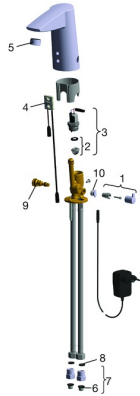

EAN: 4057304014130
static.hansa.com/64912019

Reserveonderdelen

SP64912010

	Naam	Code
01	Temperatuur hendel Chroom	59914108
02	Membraam voor ventiel	1006500V
02	Membraamhouder Stopgezet	59914090
03	Magneetventiel, 6 V	59914091
04	Fotocel, 12 V Stopgezet	59914228
04	Fotocel, 12 V /72h Stopgezet	59914229
04	Fotocel, 6/9/12 V, Bluetooth	59914567
05	Mousseur, M24x1, 6 l/min Chroom	59913727
06	Vuilfilters	59914085
07	Vuilfilters met terugslagklep Chroom	59914086
08	Dichting, 8x14.3x2	59914087
09	Temperatuur regeling	59914089
10	Binnendeel temperatuurhendel Chroom	59914109
N.I.	Flexibele aansluitingen, L=375, G3/8-M10x1 (2pcs)	59914095
N.I.	Temperatuurbegrenzer	59914106
N.I.	Electrische doos, 230/12 V, 500 mA	64490100