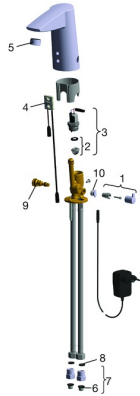

EAN: 4057304014130
static.hansa.com/64912019

Parti di ricambio

SP64912010

	Nome	Codice
01	Maniglia per regolazione della temperatura Cromo	59914108
02	Membrana per valvola magnetica	1006500V
02	Membrana con o-ring Fuori produzione	59914090
03	Valvola Magnetica, 6 V	59914091
04	Sensore, 12 V Fuori produzione	59914228
04	Sensore, 12 V /72h Fuori produzione	59914229
04	Sensore, 6/9/12 V, Bluetooth	59914567
05	Aeratore, M24x1, 6 l/min Cromo	59913727
06	Filtro per impurità	59914085
07	Valvola antiriflusso e filtro Cromo	59914086
08	Giunto, 8x14.3x2	59914087
09	Regolatore di temperatura	59914089
10	Spinotto Cromo	59914109
N.I.	Cannette flessibili, L=375, G3/8-M10x1 (2pcs)	59914095
N.I.	Pezzi di bloccaggio	59914106
N.I.	Alimentazione elettrica, 230/12 V, 500 mA	64490100