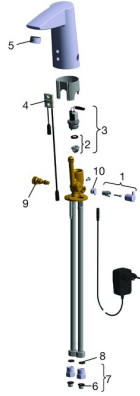

EAN: 4057304014130
static.hansa.com/64912019

Ersatzteile

SP64912010

	Name	Art.-Nr.
01	Temperatur-Wählgriff Chrom	59914108
02	Membrane für Magnetventil	1006500V
02	Stützring Membrane Ausgelaufen	59914090
03	Magnetventil, 6 V	59914091
04	Sensor, 12 V Ausgelaufen	59914228
04	Sensor, 12 V /72h Ausgelaufen	59914229
04	Sensor, 6/9/12 V, Bluetooth	59914567
05	Luftsprudler, M24x1, 6 l/min Chrom	59913727
06	Schmutzfangsiebe	59914085
07	Stopfen Rückschlagventil Chrom	59914086
08	Dichtung, 8x14.3x2	59914087
09	Temperatureinstellsatz	59914089
10	Abdeckstopfen Chrom	59914109
N.I.	Anschlußschlauch, L=375, G3/8-M10x1 (2pcs)	59914095
N.I.	Begrenzer	59914106
N.I.	Netzteil, 230/12 V, 500 mA	64490100