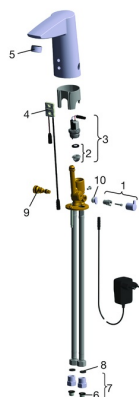

EAN: 4057304014130
static.hansa.com/64912019

Náhradní díly

SP64912010

	Název	Kód
01	Ovladač regulátoru teploty Chrom	59914108
02	Membrána elektromagnetického ventilu	1006500V
02	Upevňovací kroužek pro membránu Ukončeno	59914090
03	Elektromagnetický ventil, 6 V	59914091
04	Senzor, 12 V Ukončeno	59914228
04	Senzor, 12 V /72h Ukončeno	59914229
04	Senzor, 6/9/12 V, Bluetooth	59914567
05	Aerator, M24x1, 6 l/min Chrom	59913727
06	Čistící filtr	59914085
07	Zpětný ventil s filtrem Chrom	59914086
08	Těsnění, 8x14.3x2	59914087
09	Regulátor teploty	59914089
10	Vymezovací vložka Chrom	59914109
N.I.	Flexibilní hadička, L=375, G3/8-M10x1 (2pcs)	59914095
N.I.	Omezovač	59914106
N.I.	Napájecí zdroj, 230/12 V, 500 mA	64490100