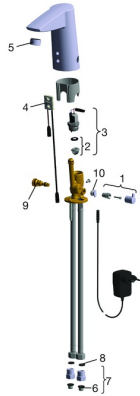

EAN: 4015474277168
static.hansa.com/64912011

Náhradné diely

SP64912010

	Názov	Kód
01	Rukoväť regulátora teploty Chróm	59914108
02	Membrána	1006500V
02	Upevňovací krúžok pre membránu Ukončené	59914090
03	Elektromagnetický ventil, 6 V	59914091
04	Senzor, 12 V Ukončené	59914228
04	Senzor, 12 V /72h Ukončené	59914229
04	Senzor, 6/9/12 V, Bluetooth	59914567
05	Aerator, M24x1, 6 l/min Chróm	59913727
06	Vstupný, čistiaci filter	59914085
07	Spätný ventil s filtrom Chróm	59914086
08	Tesnenie, 8x14.3x2	59914087
09	Regulátor teploty	59914089
10	Vymedzovacia vložka Chróm	59914109
N.I.	Flexibilná hadička, L=375, G3/8-M10x1 (2pcs)	59914095
N.I.	Obmedzovač	59914106
N.I.	Elektronický box, 230/12 V, 500 mA	64490100