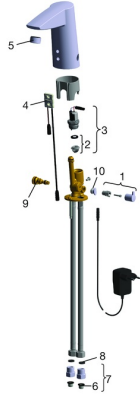

## Reserveonderdelen

### SP64912010

	Naam	Code
01	Temperatuur hendel Chroom	59914108
02	Membraam voor ventiel	1006500V
02	Membraamhouder <b>Stopgezet</b>	59914090
03	Magneetventiel, 6 V	59914091
04	Fotocel, 12 V <b>Stopgezet</b>	59914228
04	Fotocel, 12 V /72h <b>Stopgezet</b>	59914229
04	Fotocel, 6/9/12 V, Bluetooth	59914567
05	Mousseur, M24x1, 6 l/min Chroom	59913727
06	Vuilfilters	59914085
07	Vuilfilters met terugslagklep Chroom	59914086
08	Dichting, 8x14.3x2	59914087
09	Temperatuur regeling	59914089
10	Binnendeel temperatuurhendel Chroom	59914109
N.I.	Flexibele aansluitingen, L=375, G3/8-M10x1 (2pcs)	59914095
N.I.	Temperatuurbegrenzer	59914106
N.I.	Electrische doos, 230/12 V, 500 mA	64490100