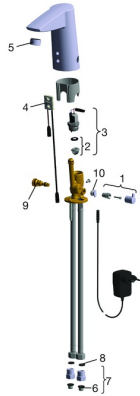

## Parti di ricambio

### SP64912010

	Nome	Codice
01	Maniglia per regolazione della temperatura Cromo	59914108
02	Membrana per valvola magnetica	1006500V
02	Membrana con o-ring <b>Fuori produzione</b>	59914090
03	Valvola Magnetica, 6 V	59914091
04	Sensore, 12 V <b>Fuori produzione</b>	59914228
04	Sensore, 12 V /72h <b>Fuori produzione</b>	59914229
04	Sensore, 6/9/12 V, Bluetooth	59914567
05	Aeratore, M24x1, 6 l/min Cromo	59913727
06	Filtro per impurità	59914085
07	Valvola antiriflusso e filtro Cromo	59914086
08	Giunto, 8x14.3x2	59914087
09	Regolatore di temperatura	59914089
10	Spinotto Cromo	59914109
N.I.	Cannette flessibili, L=375, G3/8-M10x1 (2pcs)	59914095
N.I.	Pezzi di bloccaggio	59914106
N.I.	Alimentazione elettrica, 230/12 V, 500 mA	64490100