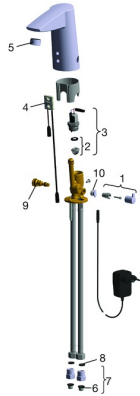

EAN: 4015474277168
static.hansa.com/64912011

Pièces de rechange

SP64912010

| | Nom | Code |
|------|---|----------|
| 01 | Croisillon réglage de température Chrome | 59914108 |
| 02 | Membrane pour électro-vanne | 1006500V |
| 02 | Membrane Arrêté | 59914090 |
| 03 | Électrovanne, 6 V | 59914091 |
| 04 | Sensor, 12 V Arrêté | 59914228 |
| 04 | Sensor, 12 V / 72h Arrêté | 59914229 |
| 04 | Sensor, 6/9/12 V, Bluetooth | 59914567 |
| 05 | Aérateur, M24x1, 6 l/min Chrome | 59913727 |
| 06 | Filtres | 59914085 |
| 07 | Clapet anti-retour + filtre Chrome | 59914086 |
| 08 | Joint, 8x14.3x2 | 59914087 |
| 09 | Jeu de réglage de température | 59914089 |
| 10 | Butée de réglage Chrome | 59914109 |
| N.I. | Flexible d'alimentation, L=375, G3/8-M10x1 (2pcs) | 59914095 |
| N.I. | Limiteur | 59914106 |
| N.I. | Source de courant, 230/12 V, 500 mA | 64490100 |