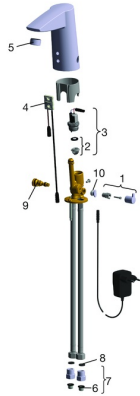

EAN: 4015474277168
static.hansa.com/64912011

Ersatzteile

SP64912010

	Name	Art.-Nr.
01	Temperatur-Wählgriff Chrom	59914108
02	Membrane für Magnetventil	1006500V
02	Stützring Membrane Ausgelaufen	59914090
03	Magnetventil, 6 V	59914091
04	Sensor, 12 V Ausgelaufen	59914228
04	Sensor, 12 V / 72h Ausgelaufen	59914229
04	Sensor, 6/9/12 V, Bluetooth	59914567
05	Luftsprudler, M24x1, 6 l/min Chrom	59913727
06	Schmutzfangsiebe	59914085
07	Stopfen Rückschlagventil Chrom	59914086
08	Dichtung, 8x14.3x2	59914087
09	Temperatureinstellsatz	59914089
10	Abdeckstopfen Chrom	59914109
N.I.	Anschlußschlauch, L=375, G3/8-M10x1 (2pcs)	59914095
N.I.	Begrenzer	59914106
N.I.	Netzteil, 230/12 V, 500 mA	64490100