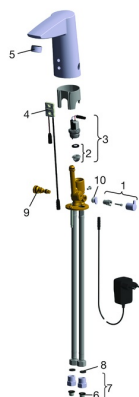

EAN: 4015474277168
static.hansa.com/64912011

Náhradní díly

SP64912010

	Název	Kód
01	Ovladač regulátoru teploty Chrom	59914108
02	Membrána elektromagnetického ventilu	1006500V
02	Upevňovací kroužek pro membránu Ukončeno	59914090
03	Elektromagnetický ventil, 6 V	59914091
04	Senzor, 12 V Ukončeno	59914228
04	Senzor, 12 V /72h Ukončeno	59914229
04	Senzor, 6/9/12 V, Bluetooth	59914567
05	Aerator, M24x1, 6 l/min Chrom	59913727
06	Čistící filtr	59914085
07	Zpětný ventil s filtrem Chrom	59914086
08	Těsnění, 8x14.3x2	59914087
09	Regulátor teploty	59914089
10	Vymezovací vložka Chrom	59914109
N.I.	Flexibilní hadička, L=375, G3/8-M10x1 (2pcs)	59914095
N.I.	Omezovač	59914106
N.I.	Napájecí zdroj, 230/12 V, 500 mA	64490100