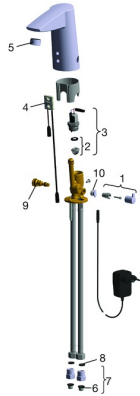

EAN: 4015474277151
static.hansa.com/64912010

Parti di ricambio

SP64912010

	Nome	Codice
01	Maniglia per regolazione della temperatura Cromo	59914108
02	Membrana per valvola magnetica	1006500V
02	Membrana con o-ring Fuori produzione	59914090
03	Valvola Magnetica, 6 V	59914091
04	Sensore, 12 V Fuori produzione	59914228
04	Sensore, 12 V /72h Fuori produzione	59914229
04	Sensore, 6/9/12 V, Bluetooth	59914567
05	Aeratore, M24x1, 6 l/min Cromo	59913727
06	Filtro per impurità	59914085
07	Valvola antiriflusso e filtro Cromo	59914086
08	Giunto, 8x14.3x2	59914087
09	Regolatore di temperatura	59914089
10	Spinotto Cromo	59914109
N.I.	Cannette flessibili, L=375, G3/8-M10x1 (2pcs)	59914095
N.I.	Pezzi di bloccaggio	59914106
N.I.	Alimentazione elettrica, 230/12 V, 500 mA	64490100