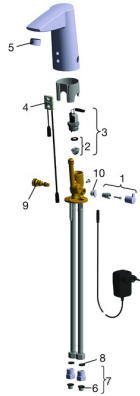

EAN: 4015474277151
static.hansa.com/64912010

Pièces de rechange

SP64912010

	Nom	Code
01	Croisillon réglage de température Chrome	59914108
02	Membrane pour électro-vanne	1006500V
02	Membrane Arrêté	59914090
03	Électrovanne, 6 V	59914091
04	Sensor, 12 V Arrêté	59914228
04	Sensor, 12 V / 72h Arrêté	59914229
04	Sensor, 6/9/12 V, Bluetooth	59914567
05	Aérateur, M24x1, 6 l/min Chrome	59913727
06	Filtres	59914085
07	Clapet anti-retour + filtre Chrome	59914086
08	Joint, 8x14.3x2	59914087
09	Jeu de réglage de température	59914089
10	Butée de réglage Chrome	59914109
N.I.	Flexible d'alimentation, L=375, G3/8-M10x1 (2pcs)	59914095
N.I.	Limiteur	59914106
N.I.	Source de courant, 230/12 V, 500 mA	64490100