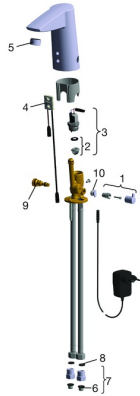

## Náhradní díly

### SP64912010

	Název	Kód
01	Ovladač regulátoru teploty Chrom	59914108
02	Membrána elektromagnetického ventilu	1006500V
02	Upevňovací kroužek pro membránu <b>Ukončeno</b>	59914090
03	Elektromagnetický ventil, 6 V	59914091
04	Senzor, 12 V <b>Ukončeno</b>	59914228
04	Senzor, 12 V /72h <b>Ukončeno</b>	59914229
04	Senzor, 6/9/12 V, Bluetooth	59914567
05	Aerator, M24x1, 6 l/min Chrom	59913727
06	Čistící filtr	59914085
07	Zpětný ventil s filtrem Chrom	59914086
08	Těsnění, 8x14.3x2	59914087
09	Regulátor teploty	59914089
10	Vymezovací vložka Chrom	59914109
N.I.	Flexibilní hadička, L=375, G3/8-M10x1 (2pcs)	59914095
N.I.	Omezovač	59914106
N.I.	Napájecí zdroj, 230/12 V, 500 mA	64490100