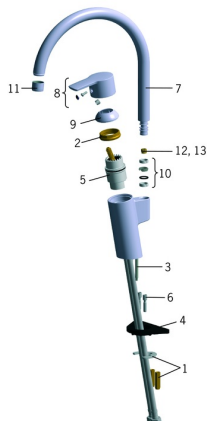

## Náhradné diely

### SP64712203

	Názov	Kód
1	Upevňovacia podložka s maticami	59914132
2	Prítláčna matica, M42x1,5, SW 38	59914128
3	Upevňovacia skrutka, M6x65 <b>Ukončené</b>	59914259
4	Podložka	59910008
5	Kartuš, 4.0 Classic	59914129
6	Predĺženie upevňovacej skrutky, M6 <b>Ukončené</b>	59914175
7	Výtokové rameno <b>Ukončené</b>	59914262
8	Ovládacia rukoväť <b>Ukončené</b>	59914261
9	Krytka Chróm <b>Ukončené</b>	59914127
10	Tesnenie sada	59914263
11	Aerator, M22x1 A <b>Ukončené</b>	59902365
12	Obmedzovač, 60° / 0°	59914264
N.I.	Socket wrench, 9 mm	59914181