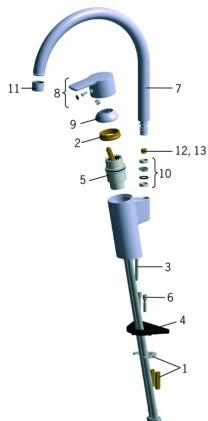

EAN: 4015474277410
static.hansa.com/64712203

Parti di ricambio

SP64712203

	Nome	Codice
1	Set di fissaggio	59914132
2	Dado di fissaggio, M42x1,5, SW 38	59914128
3	Viti di fissaggio, M6x65 Fuori produzione	59914259
4	Base per fissaggio	59910008
5	Cartuccia, 4,0 Classic	59914129
6	Kit viti per prolunga, M6 Fuori produzione	59914175
7	Bocca Fuori produzione	59914262
8	Leva Fuori produzione	59914261
9	Cappuccio Cromo Fuori produzione	59914127
10	Kit di guarnizione	59914263
11	Aeratore, M22x1 A Fuori produzione	59902365
12	Vite per bloccaggio bocca, 60° / 0°	59914264
N.I.	Socket wrench, 9 mm	59914181