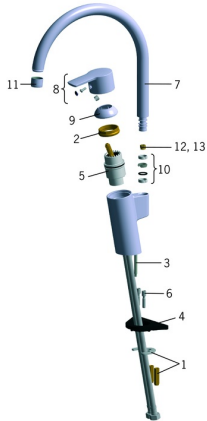

EAN: 4015474277410
static.hansa.com/64712203

Pièces de rechange

SP64712203

	Nom	Code
1	Sets de fixations	59914132
2	Écrou de maintien, M42x1.5, SW 38	59914128
3	Vis, M6x65 Arrêté	59914259
4	Plaque de fixation	59910008
5	Cartouche, 4.0 Classic	59914129
6	Kit de vis d'extension, M6 Arrêté	59914175
7	Bec Arrêté	59914262
8	Levier Arrêté	59914261
9	Chape Chrome Arrêté	59914127
10	Set de fixation pour bec	59914263
11	Aérateur, M22x1 A Arrêté	59902365
12	Limiteur de rotation pour bec, 60°/0°	59914264
N.I.	Socket wrench, 9 mm	59914181