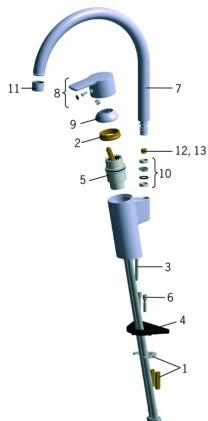

EAN: 4015474277410
static.hansa.com/64712203

Náhradní díly

SP64712203

| | Název | Kód |
|------|---|----------|
| 1 | Upevňovací desky | 59914132 |
| 2 | Upevňovací matice, M42x1,5, SW 38 | 59914128 |
| 3 | Upevňovací šroub, M6x65 Ukončeno | 59914259 |
| 4 | Upevňovací destička | 59910008 |
| 5 | Kartuše, 4.0 Classic | 59914129 |
| 6 | Prodloužení, M6 Ukončeno | 59914175 |
| 7 | Výtokové rameno Ukončeno | 59914262 |
| 8 | Páka Ukončeno | 59914261 |
| 9 | Krytka Chrom Ukončeno | 59914127 |
| 10 | Těsnící sada | 59914263 |
| 11 | Aerator, M22x1 A Ukončeno | 59902365 |
| 12 | Omezovač, 60° / 0° | 59914264 |
| N.I. | Socket wrench, 9 mm | 59914181 |