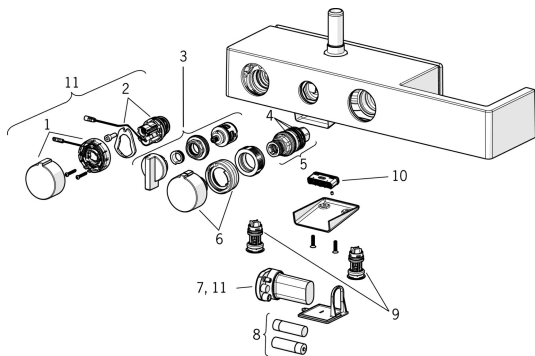

EAN: 4015474277243
static.hansa.com/6465020084

Náhradné diely

SP6465020082

	Názov	Kód
1	EcoLed tlačný ovladač	59914398
2	Elektromagnetický ventil	59914366
3	Prepínač	59914119
4	O-kružok (komplet)	59914113
5	Termoelement/Kartuš, 3.4	59914114
6	Rukoväť regulátora teploty	59914120
7	Riadiaca jednotka, 3 V Ukončené	59914399
8	Batéria, 1.5 V AA Lithium	59914136
9	Spätný ventil s filtrom Ukončené	59914121
10	Aerator Ukončené	59914123
11	Update kit	59914400
N.I.	Jazdec/nosič sprchy	59914252
N.I.	Hlavová tanierová sprcha, d 238 mm Chróm	59914277