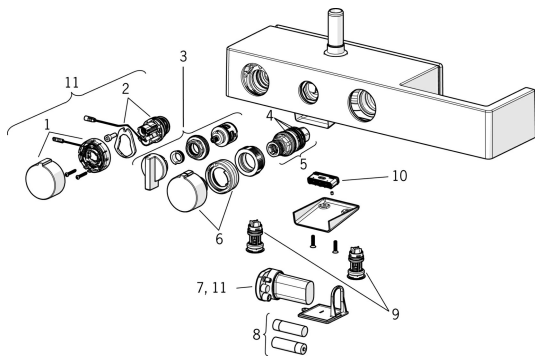

## Reserveonderdelen

### SP6465020082

	Naam	Code
1	Onderdeel EcoLED drukknop	59914398
2	Magneetventiel	59914366
3	Omsteller	59914119
4	O-ring	59914113
5	Thermostaat/binnenwerk, 3,4	59914114
6	Temperatuur hendel	59914120
7	Controle eenheid, 3 V <span style="background-color: #cccccc;">Stopgezet</span>	59914399
8	Batterij, 1,5 V AA Lithium	59914136
9	Vuilfilters met terugslagklep <span style="background-color: #cccccc;">Stopgezet</span>	59914121
10	Mousseur <span style="background-color: #cccccc;">Stopgezet</span>	59914123
11	Update kit	59914400
N.I.	Schuifstuk	59914252
N.I.	Regendouche, d 238 mm Chrom	59914277