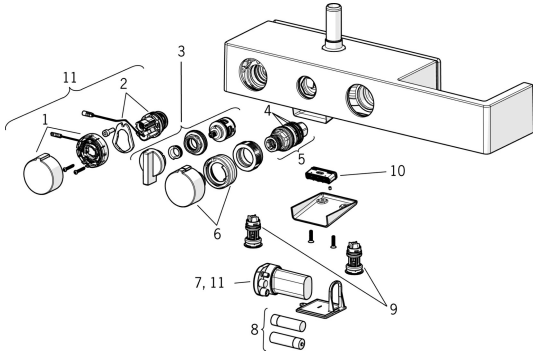

## Pièces de rechange

### SP6465020082

	Nom	Code
1	Bouton poussoir EcoLed	59914398
2	Électrovanne	59914366
3	Inverseur	59914119
4	Joint torique	59914113
5	Cartouche thermostatique, 3.4	59914114
6	Croisillon réglage de température	59914120
7	Unité de contrôle, 3 V <b>Arrêté</b>	59914399
8	Piles, 1.5 V AA Lithium	59914136
9	Clapet anti-retour + filtre <b>Arrêté</b>	59914121
10	Aérateur <b>Arrêté</b>	59914123
11	Update kit	59914400
N.I.	Curseur pour barre	59914252
N.I.	Rain shower, d 238 mm Chrome	59914277