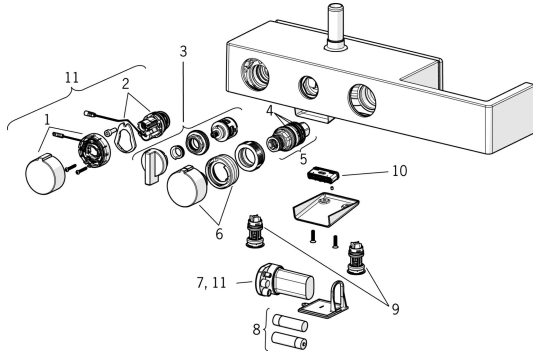

EAN: 4015474277243
static.hansa.com/6465020084

Ersatzteile

SP6465020082

	Name	Art.-Nr.
1	EcoLed-Griff	59914398
2	Magnetventil	59914366
3	Umsteller, automatisch	59914119
4	O-Ringsatz	59914113
5	Thermostatkartusche, 3,4	59914114
6	Temperatureinstellgriff	59914120
7	Kontrolleinheit, 3 V Ausgelaufen	59914399
8	Batterie, 1,5 V AA Lithium	59914136
9	Stopfen Rückschlagventil Ausgelaufen	59914121
10	Luftsprudler Ausgelaufen	59914123
11	Umrüst-Set	59914400
N.I.	Schieber für Wandstange	59914252
N.I.	Kopfbrause, d 238 mm Chrom	59914277