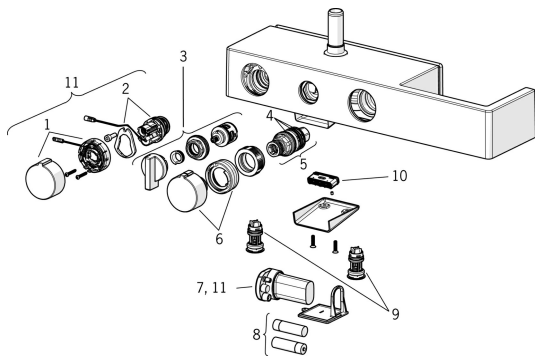

EAN: 4015474277243
static.hansa.com/6465020084
Náhradní díly

SP6465020082

	Název	Kód
1	EcoLed tlačný ovladač	59914398
2	Elektromagnetický ventil	59914366
3	Přepínač	59914119
4	O-kroužek	59914113
5	Termoelement/Kartuše, 3,4	59914114
6	Ovladač regulátoru teploty	59914120
7	Řídící jednotka, 3 V Ukončeno	59914399
8	Monočlánek, 1,5 V AA Lithium	59914136
9	Zpětný ventil s filtrem Ukončeno	59914121
10	Aerator Ukončeno	59914123
11	Update kit	59914400
N.I.	Jezdec sprchy	59914252
N.I.	Sprchová s dešťovou sprchou, d 238 mm Chrom	59914277