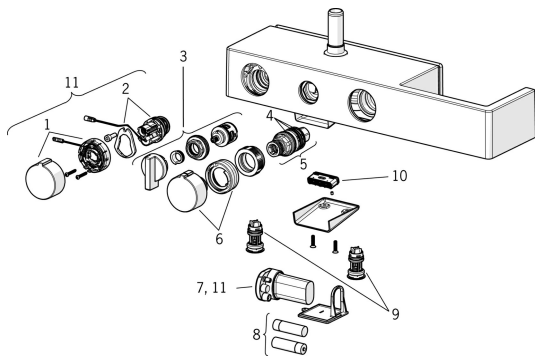

EAN: 4015474273412
static.hansa.com/6465020082
Náhradné diely

SP6465020082

	Názov	Kód
1	EcoLed tlačný ovladač	59914398
2	Elektromagnetický ventil	59914366
3	Prepínač	59914119
4	O-kružok (komplet)	59914113
5	Termoelement/Kartuš, 3.4	59914114
6	Rukoväť regulátora teploty	59914120
7	Riadiaca jednotka, 3 V Ukončené	59914399
8	Batéria, 1.5 V AA Lithium	59914136
9	Spätný ventil s filtrom Ukončené	59914121
10	Aerator Ukončené	59914123
11	Update kit	59914400
N.I.	Jazdec/nosič sprchy	59914252
N.I.	Hlavová tanierová sprcha, d 238 mm Chróm	59914277