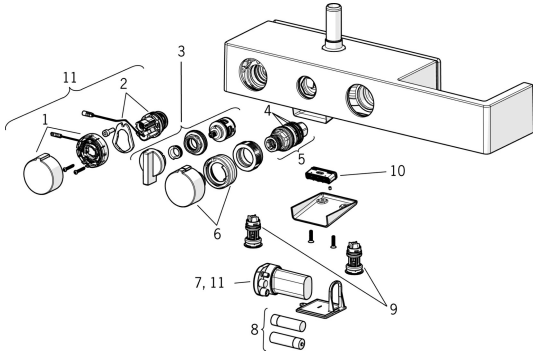

## Reserveonderdelen

### SP6465020082

	Naam	Code
1	Onderdeel EcoLED drukknop	59914398
2	Magneetventiel	59914366
3	Omsteller	59914119
4	O-ring	59914113
5	Thermostaat/binnenwerk, 3,4	59914114
6	Temperatuur hendel	59914120
7	Controle eenheid, 3 V <span style="background-color: #cccccc;">Stopgezet</span>	59914399
8	Batterij, 1,5 V AA Lithium	59914136
9	Vuilfilters met terugslagklep <span style="background-color: #cccccc;">Stopgezet</span>	59914121
10	Mousseur <span style="background-color: #cccccc;">Stopgezet</span>	59914123
11	Update kit	59914400
N.I.	Schuifstuk	59914252
N.I.	Regendouche, d 238 mm Chrom	59914277