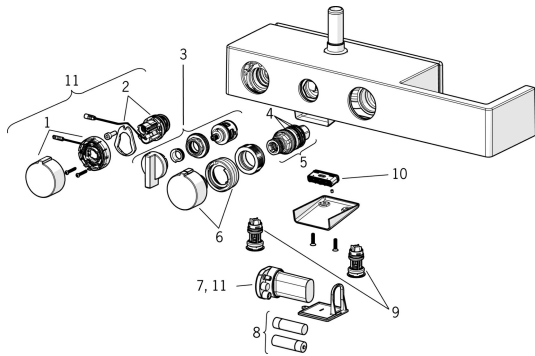

EAN: 4015474273412
static.hansa.com/6465020082

Parti di ricambio

SP6465020082

	Nome	Codice
1	Tasto ecologico imbottito	59914398
2	Valvola Magnetica	59914366
3	Deviatore	59914119
4	O-ring	59914113
5	Cartuccia termostatica, 3.4	59914114
6	Maniglia per regolazione della temperatura	59914120
7	Unità di comando, 3 V Fuori produzione	59914399
8	Batteria, 1.5 V AA Lithium	59914136
9	Valvola antiriflusso e filtro Fuori produzione	59914121
10	Aereatore Fuori produzione	59914123
11	Update kit	59914400
N.I.	Cursore per asta doccia	59914252
N.I.	Asta Doccia a pioggia, d 238 mm Cromo	59914277