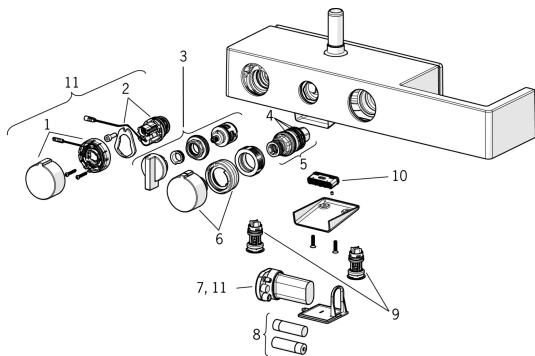

EAN: 4015474273412

static.hansa.com/6465020082

Pièces de rechange

SP6465020082

	Nom	Code
1	Bouton poussoir EcoLed	59914398
2	Électrovanne	59914366
3	Inverseur	59914119
4	Joint torique	59914113
5	Cartouche thermostatique, 3.4	59914114
6	Croisillon réglage de température	59914120
7	Unité de contrôle, 3 V Arrêté	59914399
8	Piles, 1.5 V AA Lithium	59914136
9	Clapet anti-retour + filtre Arrêté	59914121
10	Aérateur Arrêté	59914123
11	Update kit	59914400
N.I.	Curseur pour barre	59914252
N.I.	Rain shower, d 238 mm Chrome	59914277