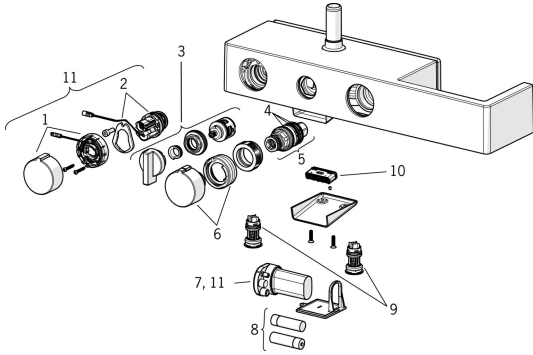

## Ersatzteile

### SP6465020082

	Name	Art.-Nr.
1	EcoLed-Griff	59914398
2	Magnetventil	59914366
3	Umsteller, automatisch	59914119
4	O-Ringsatz	59914113
5	Thermostatkartusche, 3,4	59914114
6	Temperatureinstellgriff	59914120
7	Kontrolleinheit, 3 V <span style="background-color: #cccccc; padding: 2px;">Ausgelaufen</span>	59914399
8	Batterie, 1,5 V AA Lithium	59914136
9	Stopfen Rückschlagventil <span style="background-color: #cccccc; padding: 2px;">Ausgelaufen</span>	59914121
10	Luftsprudler <span style="background-color: #cccccc; padding: 2px;">Ausgelaufen</span>	59914123
11	Umrüst-Set	59914400
N.I.	Schieber für Wandstange	59914252
N.I.	Kopfbrause, d 238 mm Chrom	59914277