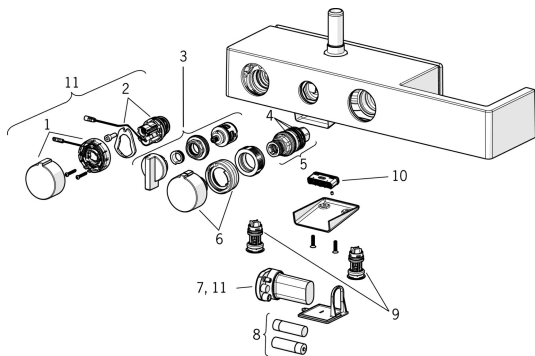

### SP6465020082

	Název	Kód
1	EcoLed tlačný ovladač	59914398
2	Elektromagnetický ventil	59914366
3	Přepínač	59914119
4	O-kroužek	59914113
5	Termoelement/Kartuše, 3,4	59914114
6	Ovladač regulátoru teploty	59914120
7	Řídící jednotka, 3 V <b>Ukončeno</b>	59914399
8	Monočlánek, 1,5 V AA Lithium	59914136
9	Zpětný ventil s filtrem <b>Ukončeno</b>	59914121
10	Aerator <b>Ukončeno</b>	59914123
11	Update kit	59914400
N.I.	Jezdec sprchy	59914252
N.I.	Sprchová s dešťovou sprchou, d 238 mm Chrom	59914277