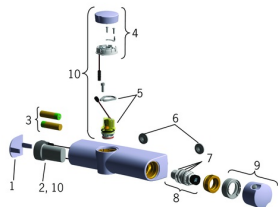

EAN: 4015474277250
static.hansa.com/64640101

Náhradné diely

SP64640101

	Názov	Kód
01	Krycí diel Ukončené	59914241
02	Riadiaca jednotka, 3 V Ukončené	59914399
03	Batéria, 1,5 V AA Lithium	59914136
04	EcoLed tlačný ovladač Ukončené	59914416
05	Elektromagnetický ventil	59914366
06	Tesnenie s filtrom, G3/4	59911076
07	O-kružok (komplet)	59914113
08	Termoelement/Kartuš, 3,4	59914114
09	Rukoväť regulátora teploty Ukončené	59914242
10	Update kit	59914243