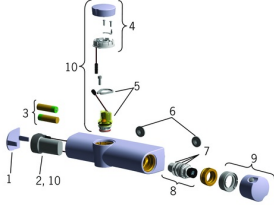

## Reserveonderdelen

### SP64640101

	Naam	Code
01	Afdekplaat <span>Stopgezet</span>	59914241
02	Controle eenheid, 3 V <span>Stopgezet</span>	59914399
03	Batterij, 1,5 V AA Lithium	59914136
04	Onderdeel EcoLED drukknop <span>Stopgezet</span>	59914416
05	Magneetventiel	59914366
06	Filter dichting, G3/4	59911076
07	O-ring	59914113
08	Thermostaat/binnenwerk, 3,4	59914114
09	Temperatuur hendel <span>Stopgezet</span>	59914242
10	Update kit	59914243