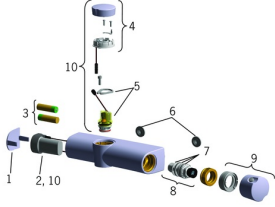

EAN: 4015474277250
static.hansa.com/64640101

Pièces de rechange

SP64640101

	Nom	Code
01	Rosaces Arrêté	59914241
02	Unité de contrôle, 3 V Arrêté	59914399
03	Piles, 1,5 V AA Lithium	59914136
04	Bouton poussoir EcoLed Arrêté	59914416
05	Électrovanne	59914366
06	Joint filtre, G3/4	59911076
07	Joint torique	59914113
08	Cartouche thermostatique, 3,4	59914114
09	Croisillon réglage de température Arrêté	59914242
10	Update kit	59914243