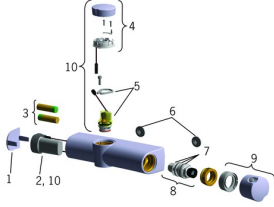

EAN: 4015474277250
static.hansa.com/64640101

Ersatzteile

SP64640101

	Name	Art.-Nr.
01	Abdeckplatte Ausgelaufen	59914241
02	Kontrolleinheit, 3 V Ausgelaufen	59914399
03	Batterie, 1,5 V AA Lithium	59914136
04	EcoLed-Griff Ausgelaufen	59914416
05	Magnetventil	59914366
06	Schmutzfilter, G3/4	59911076
07	O-Ringsatz	59914113
08	Thermostatkartusche, 3,4	59914114
09	Temperatur-Wählgriff Ausgelaufen	59914242
10	Umrüst-Set	59914243