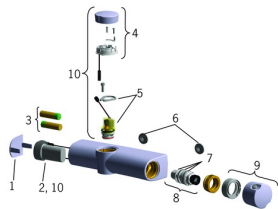

EAN: 4015474277250
static.hansa.com/64640101

Náhradní díly

SP64640101

	Název	Kód
01	Krycí díl Ukončeno	59914241
02	Řídící jednotka, 3 V Ukončeno	59914399
03	Monočlánek, 1,5 V AA Lithium	59914136
04	EcoLed tlačný ovladač Ukončeno	59914416
05	Elektromagnetický ventil	59914366
06	Těsnění s filtrem, G3/4	59911076
07	O-kroužek	59914113
08	Termoelement/Kartuše, 3,4	59914114
09	Ovladač regulátoru teploty Ukončeno	59914242
10	Update kit	59914243